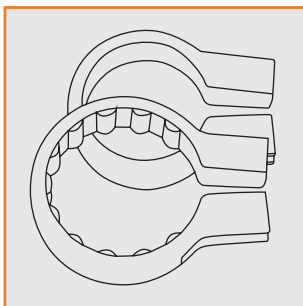

**SHOP-NR. 11427**  
Brücke ROWDY  
Bridge ROWDY

**SHOP-NR. 10194**  
**ITEM NO. 8954**  
Befestigungsteileset  
Fastening kit

**SHOP-NR. 10237**  
**ITEM NO. 3013055875**  
Schelle 25-32 mm + 32-40 mm  
Clamp 25-32 mm + 32-40 mm

**SHOP-NR. 10166**  
**ITEM NO. 7406**  
Winkel  
Angle bracket