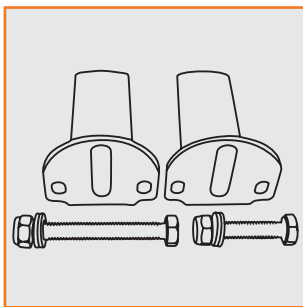

**SHOP-NR. 11427**  
Brücke ROWDY  
Bridge ROWDY

**SHOP-NR. 10194**  
**ITEM NO. 8954**  
Befestigungsteileset  
Fastening kit

**SHOP-NR. 10237**  
**ITEM NO. 3013055875**  
Schelle 25-32 mm + 32-40 mm  
Clamp 25-32 mm + 32-40 mm